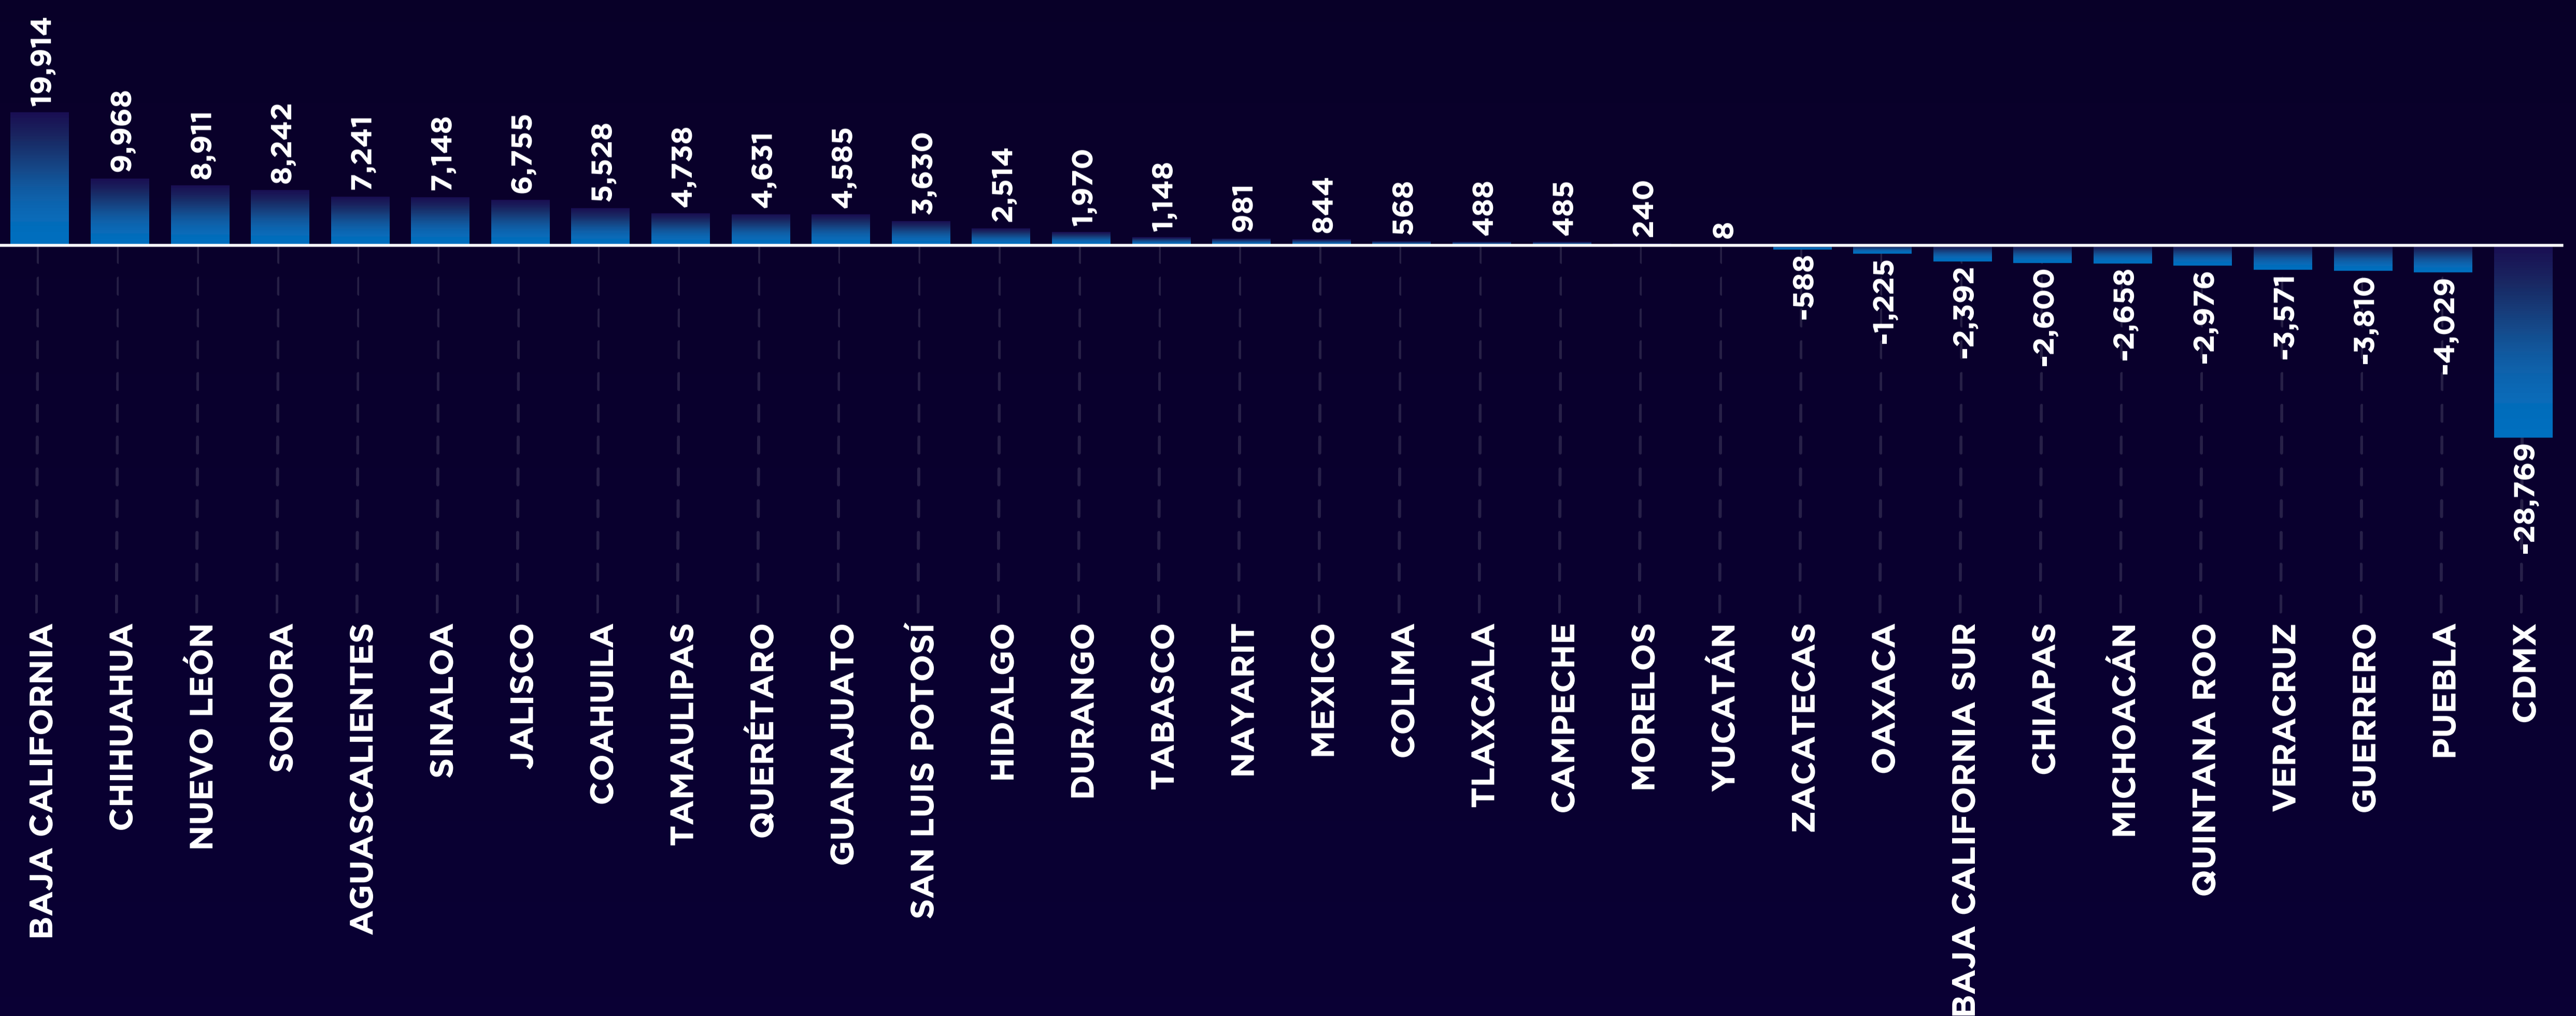

EMPLEO FORMAL CHIHUAHUA

SIDE

ENERO 2021

2º Lugar Nacional
en generación de empleo en el mes

913,562
Empleo total

9,968
Mes

9,968
Año

67,549
Administración

Generado en el mes por sector

Empleo generado en el mes por Entidad Federativa*

9,968
Empleos ganados
en Chihuahua en lo que
va del año 2021

SECRETARÍA
DE INNOVACIÓN
Y DESARROLLO ECONÓMICO

UNIDOS
con VALOR